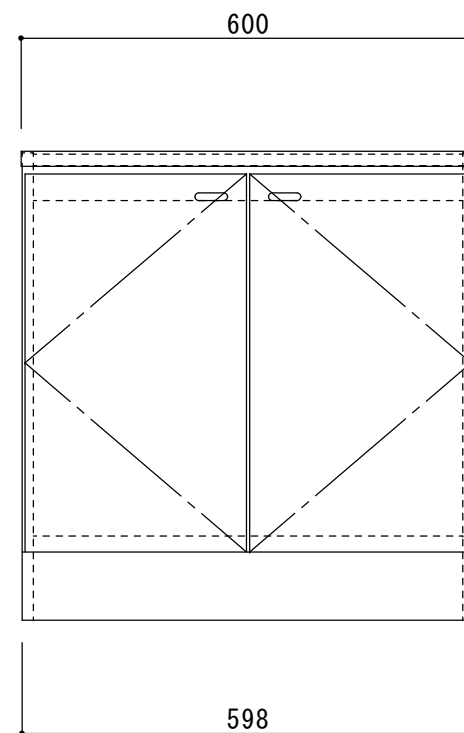

SE(S) II-N600G	
天板	SUS430 0.4t BA仕上
扉	化粧ハッチ15mm 小口テーブ貼
側板	化粧ハッチ15mm 小口テーブ貼
背板	無塗装合板
底板	ステンレス貼り
取手	U型ハンドル(白)
丁番	スライド丁番
巾木	カラー合板(ブラウン)

備考	図番	縮尺	日付	作成	13/09/12	工事名	品名	SE(S) II-N600G(ガス台)	 システムキッチン・流し台・ホームタンク サンライズ産商 株式会社
	SES II-N600G	1/10		変更	①15/04/07				