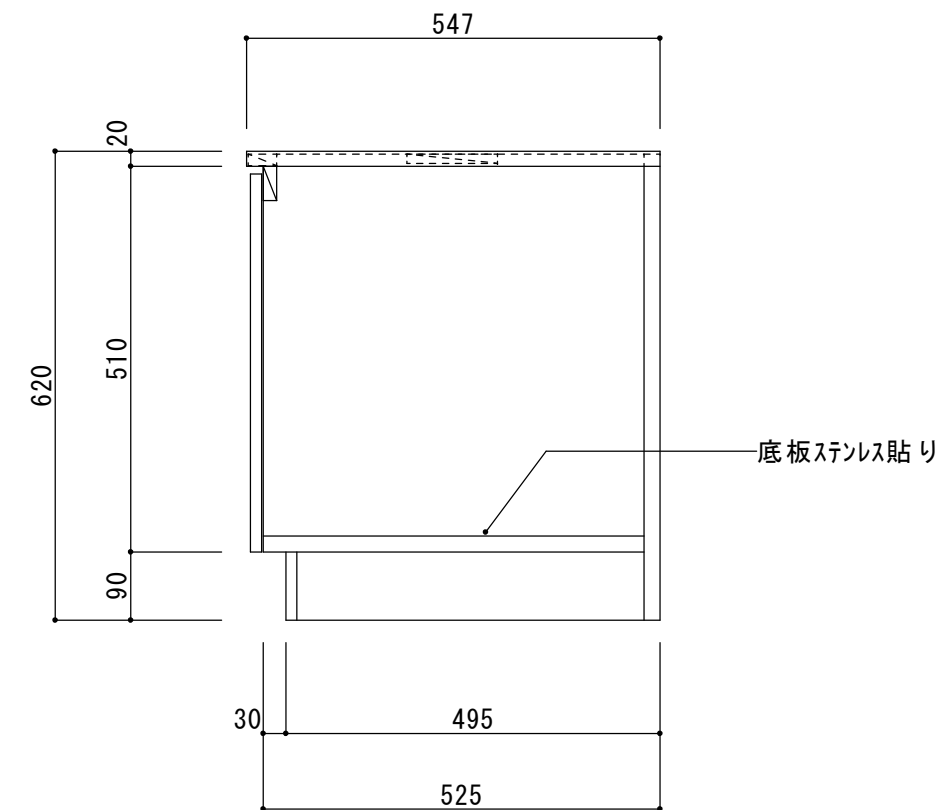

SE(S) II-N600G	
天板	SUS430 0.4t BA仕上
扉	化粧ハッチ15mm 小口テーブ貼
側板	化粧ハッチ15mm 小口テーブ貼
背板	無塗装合板
底板	ステンレス貼り
取手	U型ハンドル(白)
丁番	スライド丁番
巾木	カラー合板(ブラウン)

備考	図番	縮尺	日付	作成	13/09/12	工事名	品名	SE(S) II-N600G(ガス台)	 システムキッチン・流し台・ホームタンク サンライズ産商 株式会社
	SES II-N600G	1/10		変更	①15/04/07				