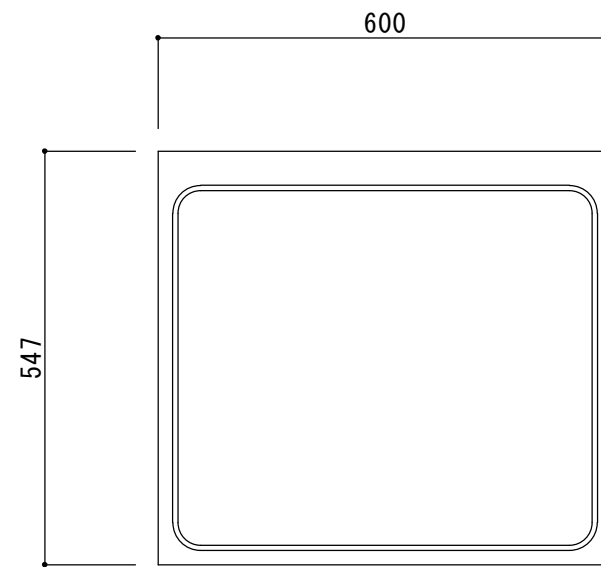

SE(S) II-N600G	
天板	SUS430 0.4t BA仕上
扉	化粧ハッチ15mm 小口テーブ貼
側板	化粧ハッチ15mm 小口テーブ貼
背板	無塗装合板
底板	ステンレス貼り
取手	U型ハンドル(白)
丁番	スライド丁番
巾木	カラー合板(ブラウン)

備考	図番	縮尺	日付	作成	13/09/12	工事名	品名	SE(S) II-N600G(ガス台)	 システムキッチン・流し台・ホームタンク サンライズ産商 株式会社
	SES II-N600G	1/10		変更	①15/04/07				